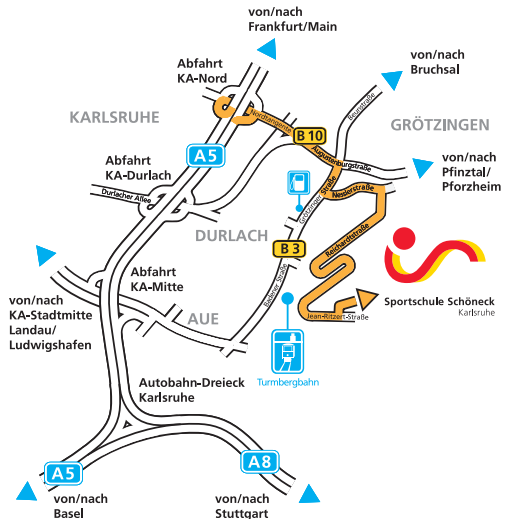

Bildungsstätten in Baden-Württemberg

Sportschule Schöneck

Sepp-Herberger-Weg 2

76227 Karlsruhe

Telefon 0721 / 4090420

www.sportschule-schoeneck.de

Anfahrt per Bahn

- vom Hauptbahnhof Karlsruhe: Auf dem Bahnhofsvorplatz nehmen Sie die Straßenbahn 2 (Richtung Wolfartsweier). An der Haltestelle Auer Straße steigen Sie um in die Straßenbahn 1 nach Durlach und fahren bis zur Endhaltestelle Turmberg.
- vom Bahnhof Durlach: Sie gehen 200 m zu Fuß zur Straßenbahn-Haltestelle Auer Straße. Von dort nehmen Sie die Straßenbahn 1 Richtung Durlach und fahren bis zur Endhaltestelle Turmberg.

Von der Haltestelle Durlach-Turmberg führt eine Bergbahn zur Sportschule. Die Betriebszeiten sind unregelmäßig und von November bis April nur am Wochenende; bitte informieren Sie sich bei den Verkehrsbetrieben Karlsruhe unter 0721 / 6107-5885.

Alternativ führt der Fußweg über 529 Stufen zum Turmberg hinauf, dabei überwinden Sie ca. 100 Höhenmeter.

Anfahrt mit dem Auto

Sie verlassen die A5 an der Abfahrt Karlsruhe Nord und fahren in Richtung Pfinztal auf die B10. Sie nehmen die zweite Abfahrt nach rechts Richtung Durlach/Sportschule Schöneck. Gleich nach dem Ortseingang biegen Sie an der Ampel links ab und folgen der Straße. Nach dem Turm geht der Sepp-Herberger-Weg links ab und Sie treffen direkt auf die Sportschule Schöneck.

Die Sportschule Schöneck verfügt über ausreichend Parkmöglichkeiten. Bitte fahren Sie nach hinten zu den Sporthallen durch. An der Einfahrt des Sepp-Herberger-Wegs besteht Halteverbot.